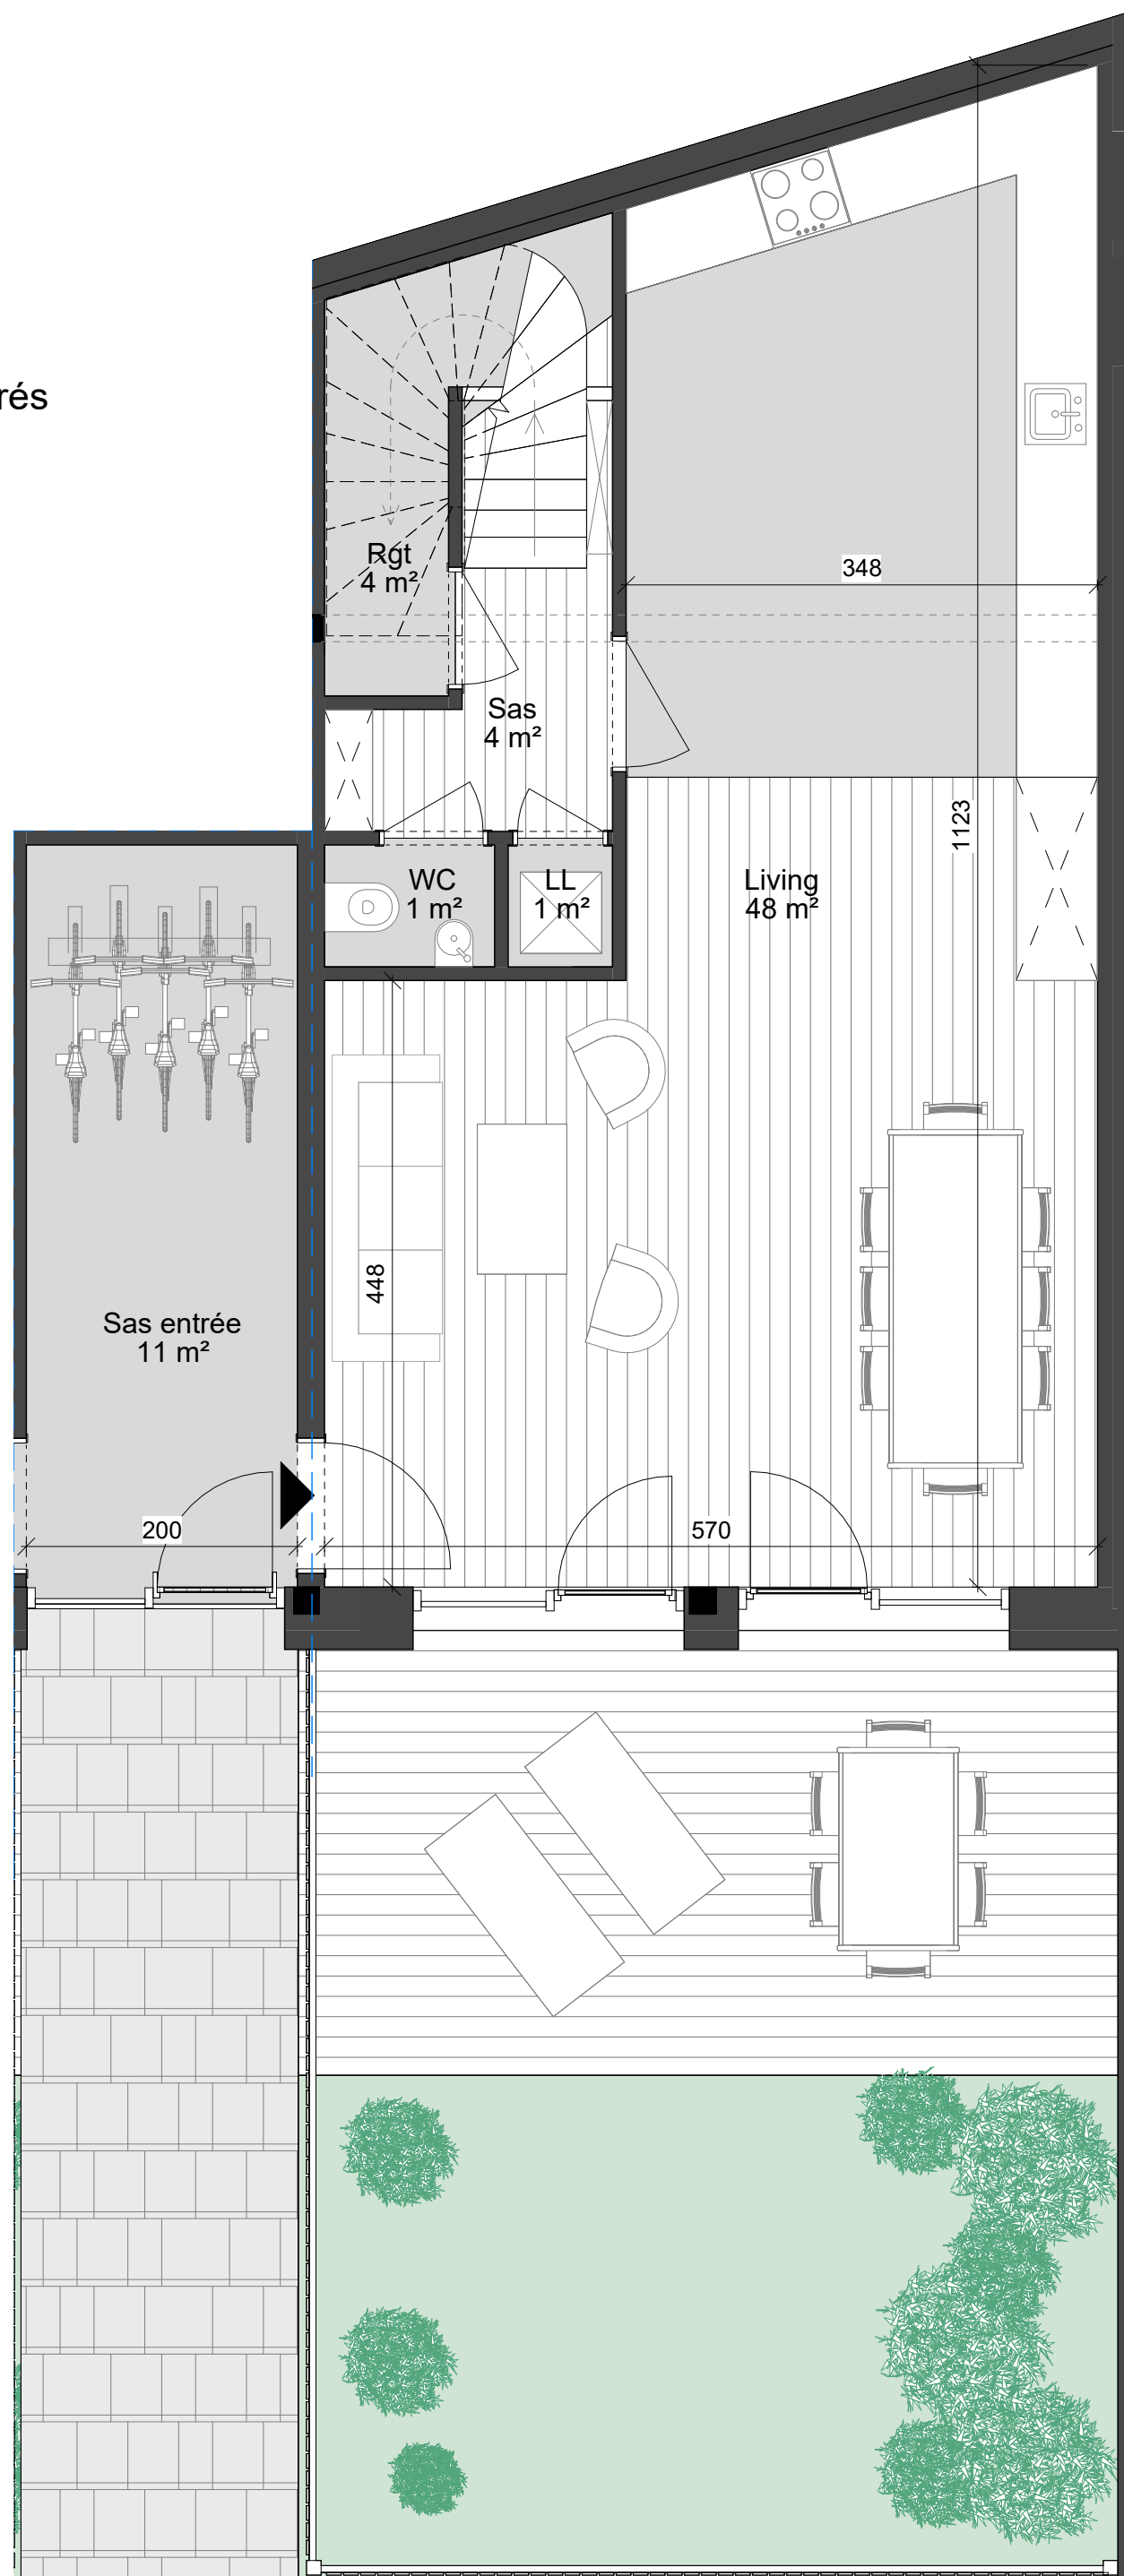

Appartement B2

RDC - R+1 et Combles

Programme :

2 chambres

1 salles d'eau + 2 WC séparés

1 buanderie + 1 rangement

Surface app : 160m²

Terrasse : 20m²

Anatole France

RDC - App B2

REFERENCE

199- Anatole France-APP B2

DATE

14-05-24 15:43:22

MAITRE DE L'OUVRAGE

BDP SRL

Programme :
2 chambres
1 salles d'eau + 2 WC séparés
1 buanderie + 1 rangement

Surface app : 160m²
Terrasse : 20m²

Anatole France

R+1 et Combles - App B2

REFERENCE
199- Anatole France-APP B2'

DATE
14-05-24 15:43:22