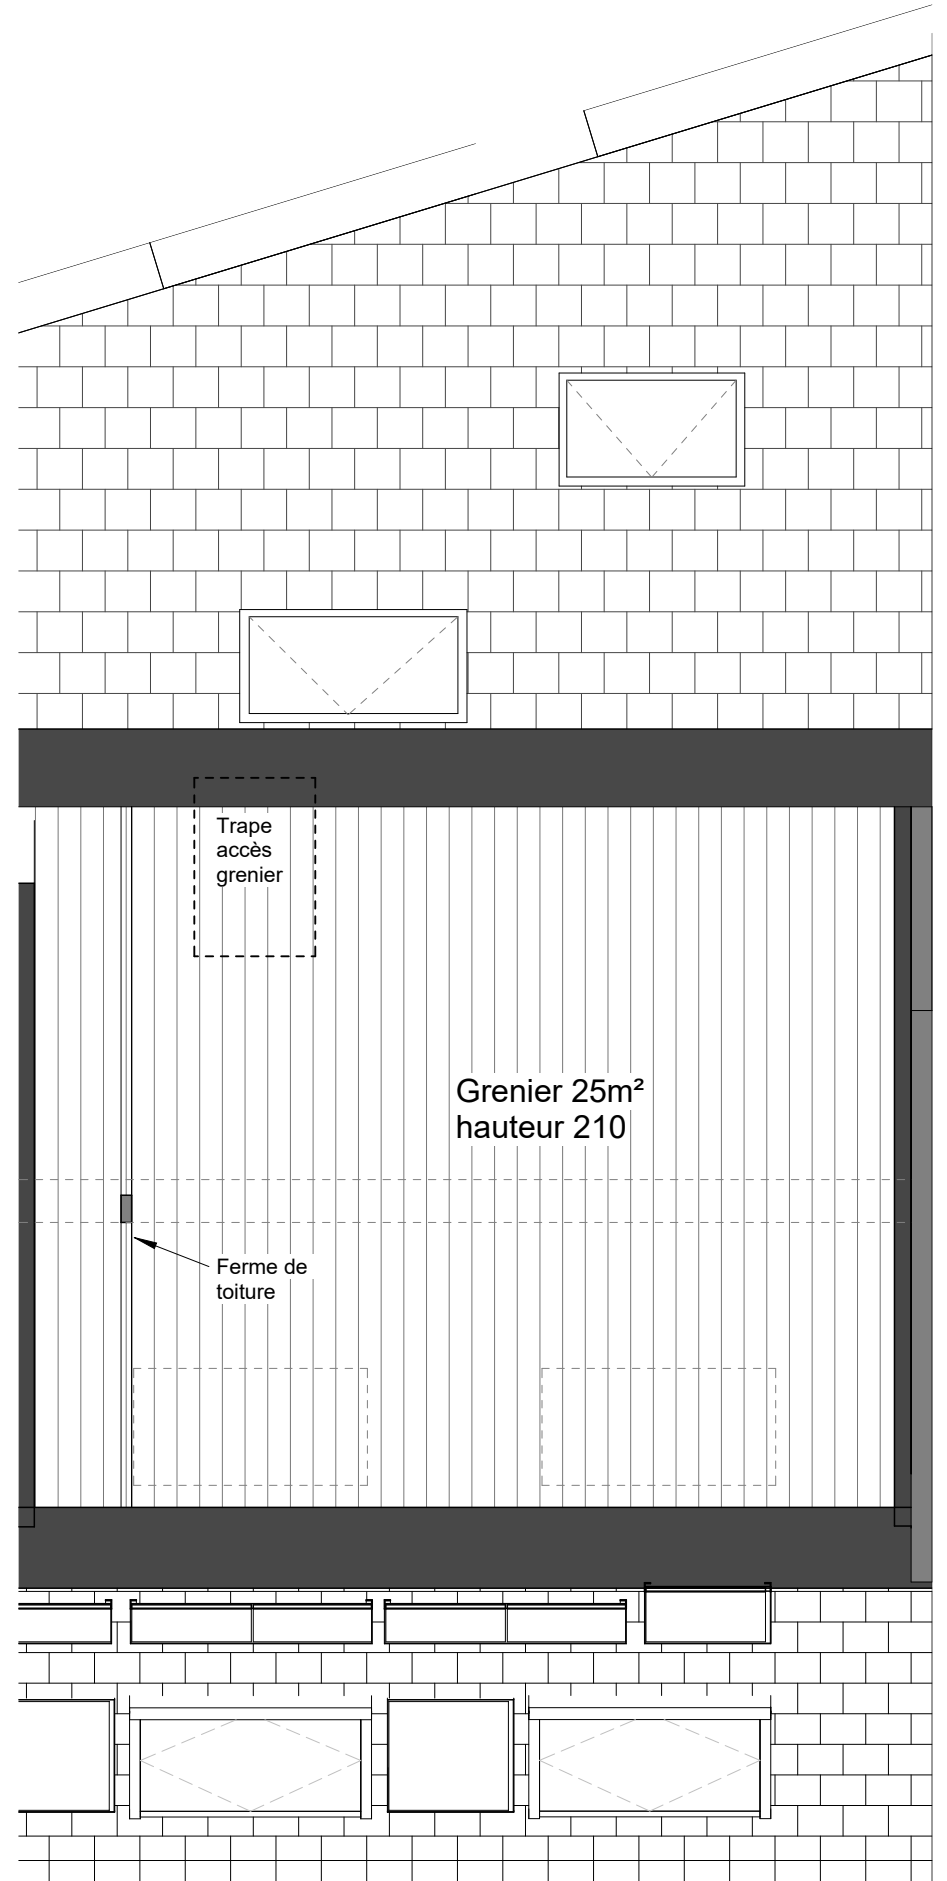

Appartement B2

RDC - R+1 et Combles

Programme :

2 chambres

1 salles d'eau + 2 WC séparés

1 buanderie + 1 rangement

Surface app : 160m²

Terrasse : 20m²

Programme :
2 chambres
1 salles d'eau + 2 WC séparés
1 buanderie + 1 rangement

Surface app : 160m²
Terrasse : 20m²

Anatole France

R+1 et Combles - App B2

REFERENCE
199- Anatole France-APP B2'

DATE
14-05-24 15:43:22