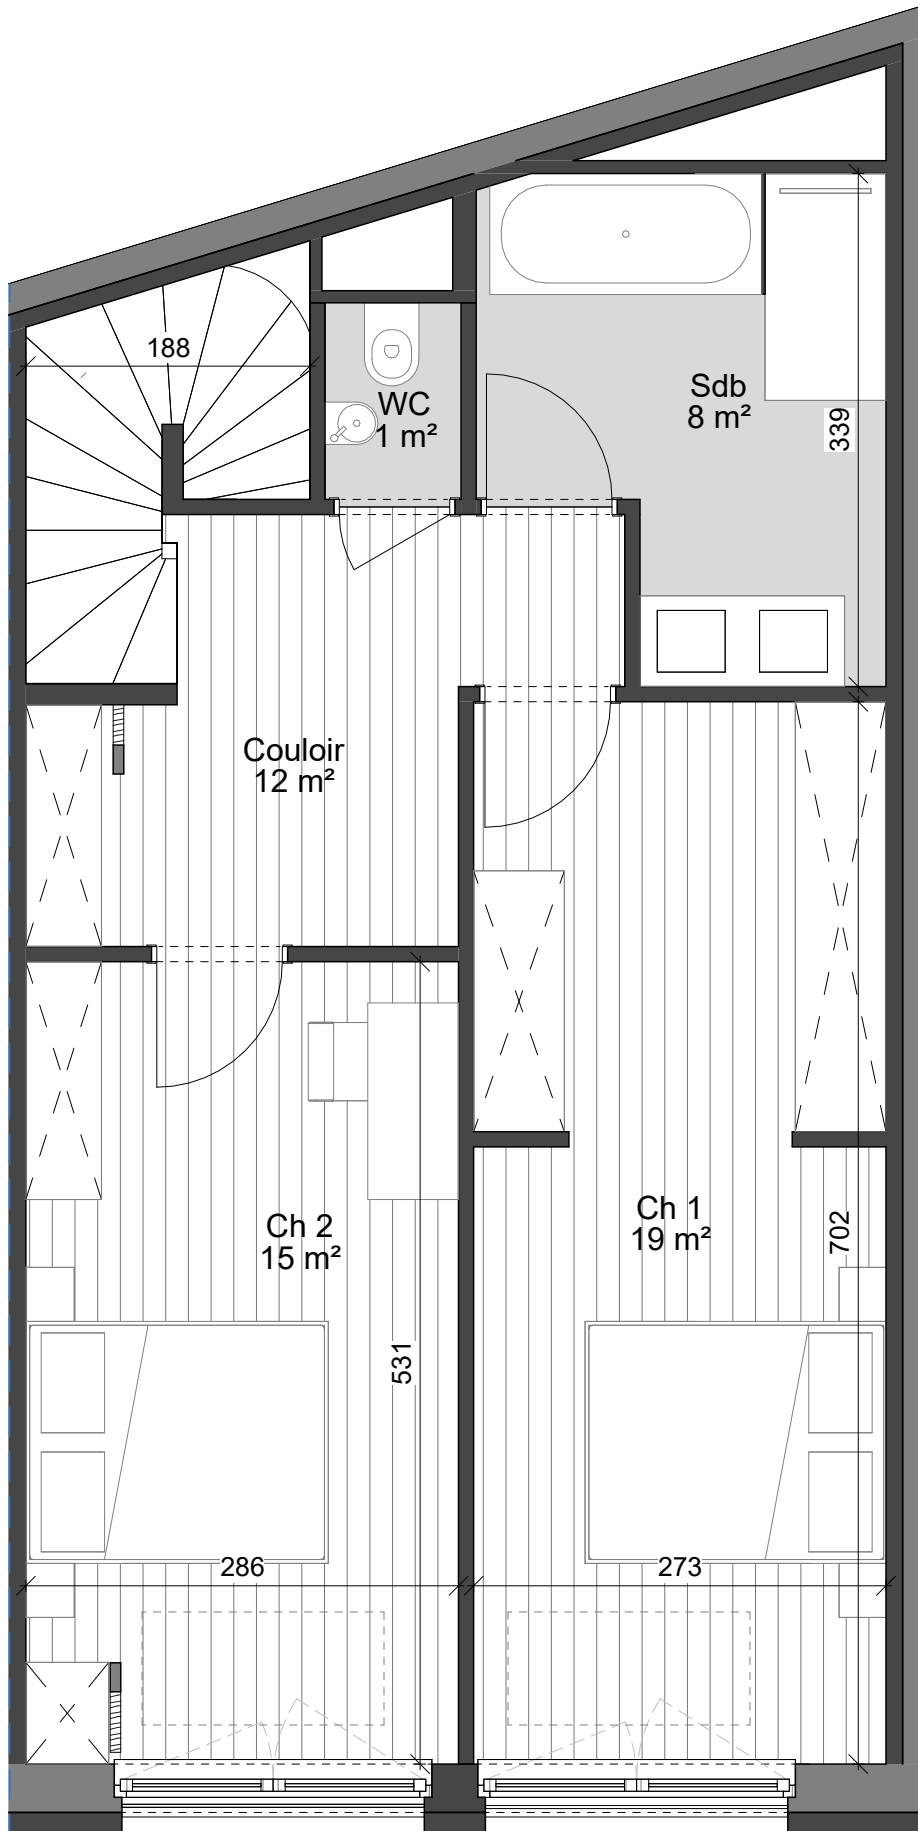

Appartement B2

RDC - R+1 et Combles

Programme :

2 chambres

1 salles d'eau + 2 WC séparés

1 buanderie + 1 rangement

Surface app : 160m²

Terrasse : 20m²

Programme :
2 chambres
1 salles d'eau + 2 WC séparés
1 buanderie + 1 rangement

Surface app : 160m²
Terrasse : 20m²

Anatole France

R+1 et Combles - App B2

REFERENCE
199- Anatole France-APP B2'

DATE
14-05-24 15:43:22